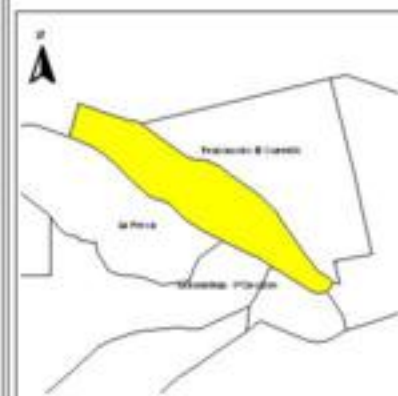

EVALUA DF
Consejo de Evaluación del
Desarrollo Social del
Distrito Federal

ÍNDICE DE DESARROLLO SOCIAL

Delegación: Álvaro Obregón
Colonia: El Pocito
Grado de desarrollo: Muy Bajo

Grado de Desarrollo Social

-  Muy bajo
-  Bajo
-  Medio
-  Alto
-  Sin dato

0.03 0 0.03 0.06 Kilómetros

Fuente: Elaboración propia con datos de Seduvi e INEGI